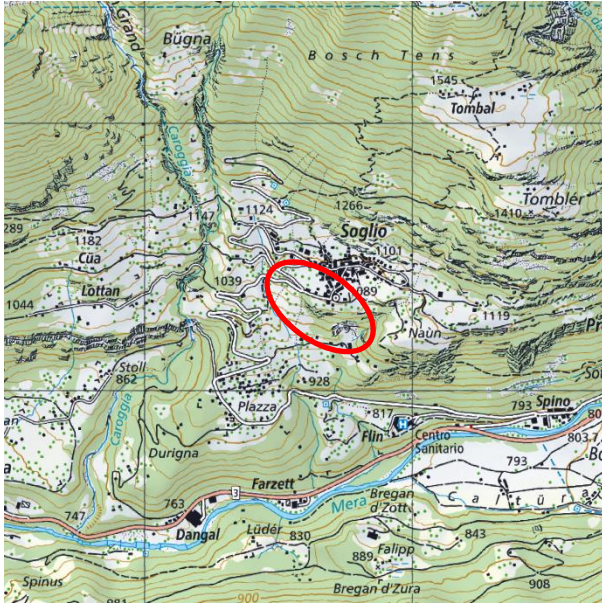

Cantone dei Grigioni, Comune di Bregaglia, Regione 5, Grigioni meridionale

Progetto di dissodamento: Soglio, Clüs

Dissodamento

PK25 ©Bundesamt für Landestopografie

Area: Soglio, Clüs

Particella No: 8599

Dissodamento definitivo: 222 m²

Coordinate: 2'761'598 / 1'134'332